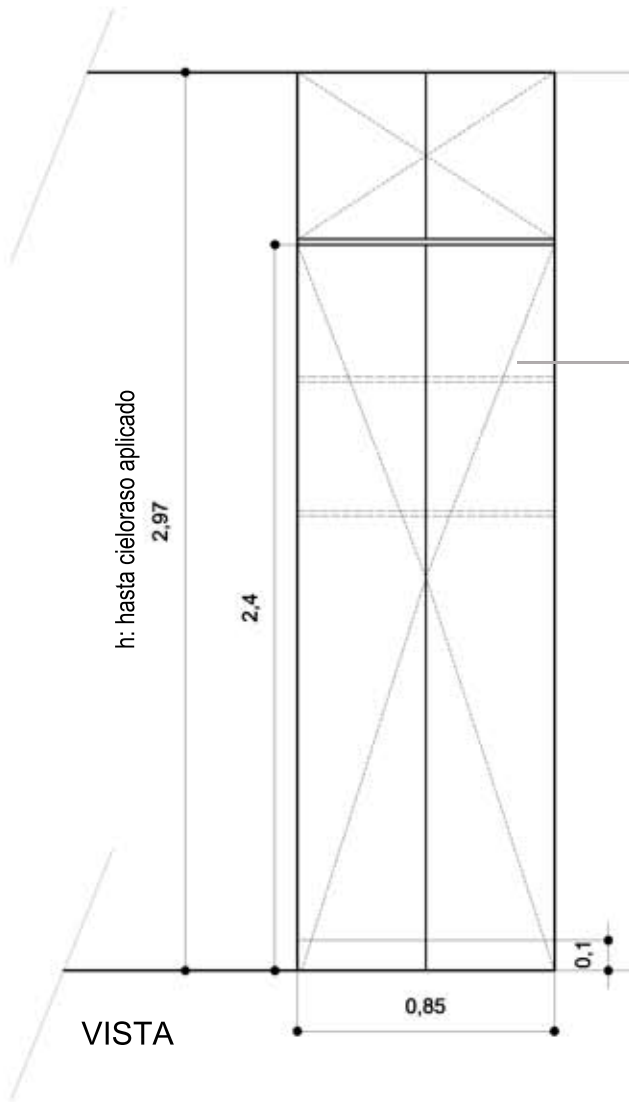

ANEXO II: ESCOBERO

INTERIOR:
 2 niveles de estantes
 MDF 25mm blancos +
 filos PVC blancos +
 ménsulas

PUERTAS:
 4 hojas de abrir
 placa MDF enchapada
 melamina blanca 18mm +
 filos PVC blancos +
 herrajes aluminio +
 bisagras con freno +
 zócalo de aluminio

CANTIDAD: 1 (uno)

VERIFICAR MEDIDAS EN OBRA