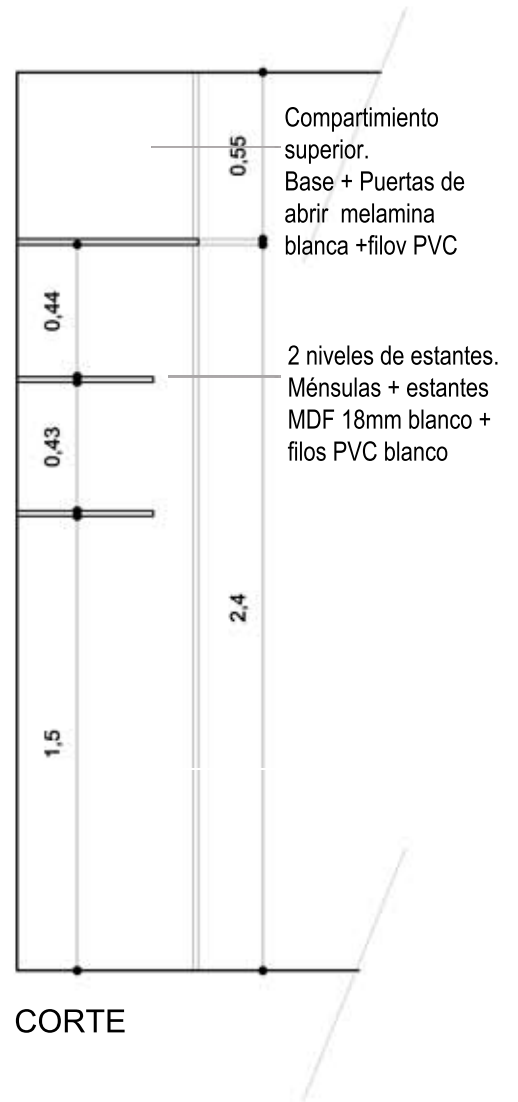

ANEXO II: ESCOBERO

INTERIOR:
 2 niveles de estantes
 MDF 25mm blancos +
 filos PVC blancos +
 ménsulas

PUERTAS:
 4 hojas de abrir
 placa MDF enchapada
 melamina blanca 18mm +
 filos PVC blancos +
 herrajes aluminio +
 bisagras con freno +
 zócalo de aluminio

CANTIDAD: 1 (uno)

VERIFICAR MEDIDAS EN OBRA