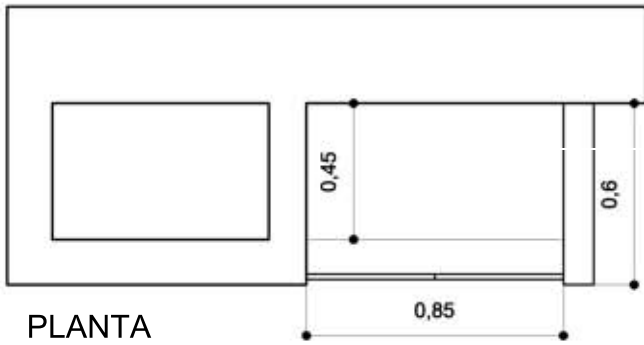

ANEXO II: ESCOBERO

INTERIOR:
 2 niveles de estantes
 MDF 25mm blancos +
 filos PVC blancos +
 ménsulas

PUERTAS:
 4 hojas de abrir
 placa MDF enchapada
 melamina blanca 18mm +
 filos PVC blancos +
 herrajes aluminio +
 bisagras con freno +
 zócalo de aluminio

CANTIDAD: 1 (uno)

VERIFICAR MEDIDAS EN OBRA